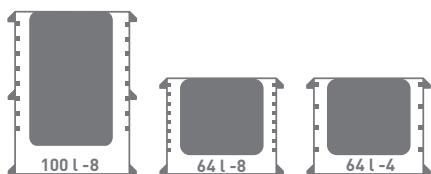

Größenvarianten