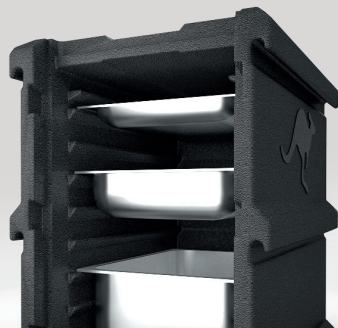

Dicht schließende Tür – keine Gerüche

Herausnehmbare Schiebetür für einfachen Zugang

Einschubrillen für Hot- und Coolpack

Wahlweise 8 oder 4 Einschubrillen

Stapelbar

Stabil aus einem Stück: für eine lange Lebensdauer

KÄNGABOX® Tower GN

Die Thermobox für Catering.

Frontale Öffnung mit dicht schließender Schiebetür, Einschubrillen für Gastronorm-Behälter und Arretierung zum Stapeln – die KÄNGABOX® Tower GN ist der sichere und komfortable Front-loader für Catering-Transporte. Nahtlos aus einem Stück gefertigt und mit stoß- und kratzester Oberfläche, hat die KÄNGABOX® Tower GN eine lange Lebensdauer. Erhältlich in 2 Standard- und 8 Sonderfarben in jeweils 2 verschiedenen Größen. Mit 8 Einschubrillen mit 32 bzw. 61 mm Abstand. Sonderausführung mit 4 Rillen bei GN 64 auf Anfrage.

- Hervorragende Isoliereigenschaften beim Kalt- und Warmhalten
- Abgerundete Ecken für sicheres Tragen
- Ergonomisch geformte Tragegriffe
- Ultraleicht
- Stoß- und kratzeste Oberfläche
- Zu 100 % durchgefärbtes Material
- Spülmaschinenfest bis 80 °C
- Optimal für die Unterstützung von Lieferketten nach HACCP-Standards
- 1 glattes und 1 genopptes Etikettenfeld

KÄNGABOX® Tower GN 100-8

Rillenabstand: 61 mm

Artikelnr.	Außenmaß mm	Innenmaß mm	Gewicht kg	Inhalt Liter	Mindestabnahme
TW8545-xx*	635x465x660	550x335x545	4,9	100	-

KÄNGABOX® Tower GN 64-8

Rillenabstand: 32 mm