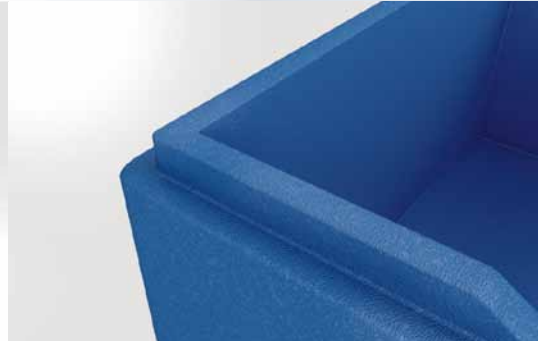

KÄNGABOX® Easy  
Die quadratisch praktische Thermobox.

Griffmulden für leichtes Entnehmen

3 Größen in verschiedenen Höhen

4 Etikettenfelder

Dicht schließender Deckel

Stapeln ohne Verrutschen

Dichtlippe

# KÄNGABOX® Easy Die quadratisch praktische Thermobox.

Ideal für den Transport von Pizza und Kuchen – und für alles andere, was am besten in quadratische Boxen passt. Mit der widerstandsfähigen Oberfläche, dem hohen Stapelrand und den ergonomisch geformten Eingriffhilfen ist die KÄNGABOX® Easy ein echtes Transportwunder. Die KÄNGABOX® Easy gibt es in 10 Farben und in 3 Größen mit verschiedenen Inhaltsvarianten.

- Hohe Temperaturbeständigkeit beim Kalt- und Warmhalten
- Abgerundete Ecken für sicheres Tragen
- Ergonomisch geformte Tragegriffe
- Ultraleicht
- Stoß- und kratzfeste Oberfläche
- Zu 100 % durchgefärbtes Material
- Spülmaschinenfest bis 80 °C
- Optimal für die Unterstützung von Kühlketten nach HACCP-Standards
- 2 glatte und 2 genoppte Etikettenfelder